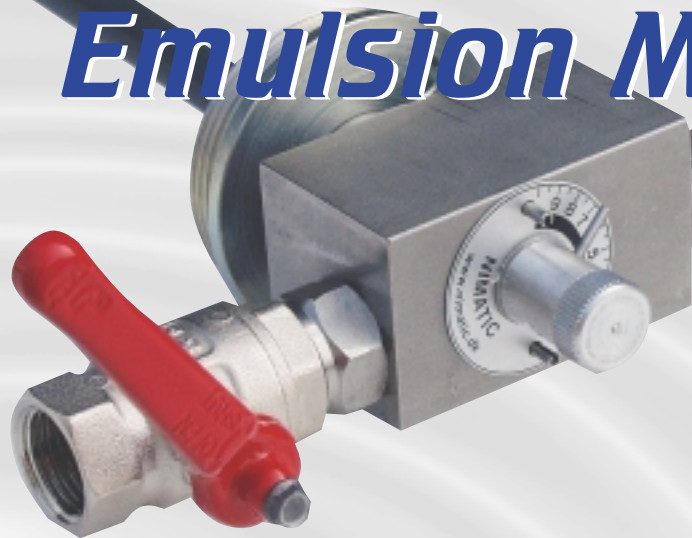

# Nimatic Emulsion Mixer

- Op til 30% besparelse på køle-/smøremidler
- Stor besparelse i forhold til manuel blanding
- Simpel montage og enkel i brug
- Pålidelig og holdbar (ingen plast/bløde dele sikrer en lang levetid)
- Trinløs variabel instilling af dosering (fra 0 til ca. 16%)
- Dråbeformet doseringshul - giver præcis dosering i det lave område)
- Drejelig adapter passer i alle standard tromler. Adapter til plastdunk eller slange fås også
- Sugerøret kan erstattes med en slange
- Unikt doseringssystem som hindrer tilstopning
- Krog til ophængning af afgangsslangen (ingen oliespild på gulv)
- Fås i aluminium, messing og i rustfri stål, afhængig af tilsætningsmiddelet som benyttes

Nimatic Emulsion Mixer sikrer dig en trinløs korrekt og ensartet blanding af fx køle-/smøremidler. Mixeren er meget besparende, lige til at montere på tromlen og nem at arbejde med. Den fungerer via vandtrykket, så du skal blot åbne for vandet, når du skal på- eller efterfylde dine maskiner.